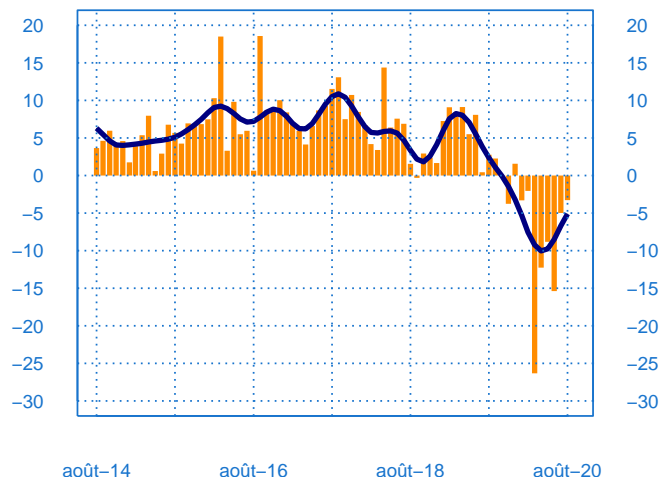

Evolution des effectifs passés

Solde d'opinion en CVS-CJO

— Effectifs passés
— Tendence

août	Production	Livraisons	Commandes	Stocks	Carnets	TUC	Prévisions
Autres matériels de transport	13	17	7	21	-14	71	-5

Notes :

- En évolution, un solde d'opinion positif (négatif) correspond à une hausse (baisse).
- Les séries sont révisées mensuellement. Elles prennent en compte des données brutes de collecte complémentaire et l'actualisation, en fonction des dernières données disponibles, des coefficients corrigés des variations saisonnières et des jours ouvrables (CVS-CJO).

Prochaine publication le 8 octobre 2020

Pour en savoir plus, voir la méthodologie, le calendrier des publication, les contacts et toutes les séries publiées par la Banque de France accessibles à l'adresse suivante [WEBSTAT Banque de France](#)