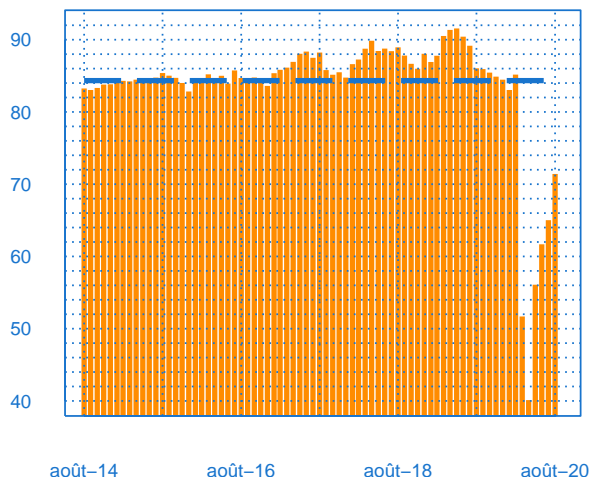

août-14 août-16 août-18 août-20

- Niveau des stocks (échelle de gauche)
- Tendence des stocks (échelle de gauche)
- Niveau des carnets (échelle de droite)
- Tendence des carnets (échelle de droite)

Evolution des commandes globales et étrangères

Solde d'opinion en CVS-CJO

août-14 août-16 août-18 août-20

- Commandes globales
- Commandes globales - Tendence
- Commandes étrangères - Tendence

Taux d'utilisation des capacités de production

Solde d'opinion en CVS-CJO (en pourcentage)