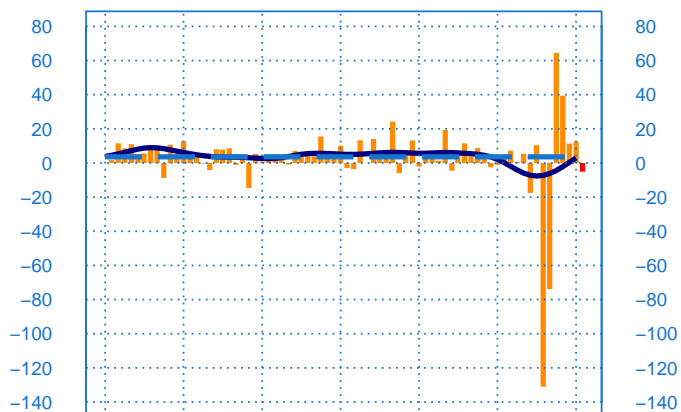

Conjoncture à fin août 2020

Autres matériels de transport

Evolution de la production

Solde d'opinion en CVS-CJO

août-14 août-16 août-18 août-20

- Production passée
- Prédiction de la production (dernier point)
- Moyenne depuis 2002
- Tendence

Evolution des livraisons

Solde d'opinion en CVS-CJO

août-14 août-16 août-18 août-20

- Livraisons passée
- Moyenne depuis 2002
- Tendence

Stocks et carnets de commandes (situation)

Solde d'opinion en CVS-CJO

août-14 août-16 août-18 août-20

- Niveau des stocks (échelle de gauche)
- Tendence des stocks (échelle de gauche)
- Niveau des carnets (échelle de droite)
- Tendence des carnets (échelle de droite)

Evolution des commandes globales et étrangères