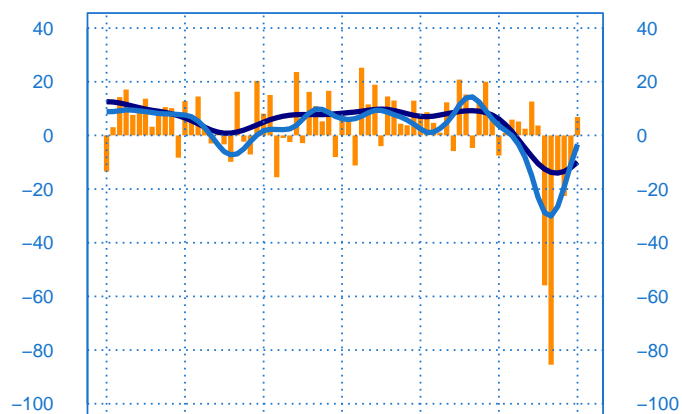

Evolution des livraisons

Solde d'opinion en CVS-CJO

août-14 août-16 août-18 août-20

- Livraisons passée
- Moyenne depuis 2002
- Tendence

Stocks et carnets de commandes (situation)

Solde d'opinion en CVS-CJO

août-14 août-16 août-18 août-20

- Niveau des stocks (échelle de gauche)
- Tendence des stocks (échelle de gauche)
- Niveau des carnets (échelle de droite)
- Tendence des carnets (échelle de droite)

Evolution des commandes globales et étrangères

Solde d'opinion en CVS-CJO

août-14 août-16 août-18 août-20

- Commandes globales
- Commandes globales - Tendence
- Commandes étrangères - Tendence

Taux d'utilisation des capacités de production

Solde d'opinion en CVS-CJO (en pourcentage)