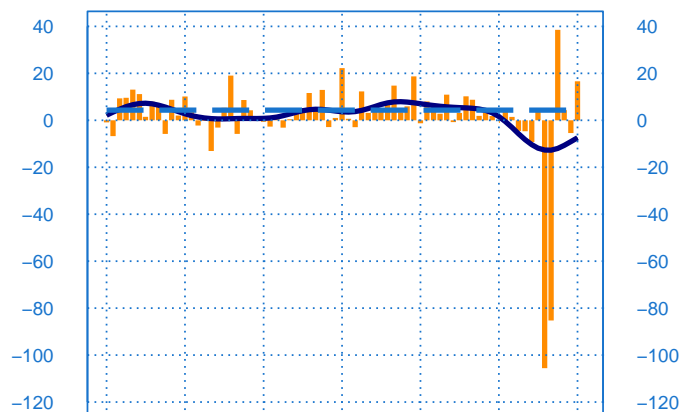

Conjoncture à fin août 2020

Autres matériels de transport

Evolution de la production

Solde d'opinion en CVS-CJO

août-14 août-16 août-18 août-20

- Production passée
- Prédiction de la production (dernier point)
- Moyenne depuis 2002
- Tendence

Evolution des livraisons

Solde d'opinion en CVS-CJO

août-14 août-16 août-18 août-20

- Livraisons passée
- Moyenne depuis 2002
- Tendence

Stocks et carnets de commandes (situation)

Solde d'opinion en CVS-CJO

août-14 août-16 août-18 août-20

- Niveau des stocks (échelle de gauche)
- Tendence des stocks (échelle de gauche)
- Niveau des carnets (échelle de droite)
- Tendence des carnets (échelle de droite)

Evolution des commandes globales et étrangères