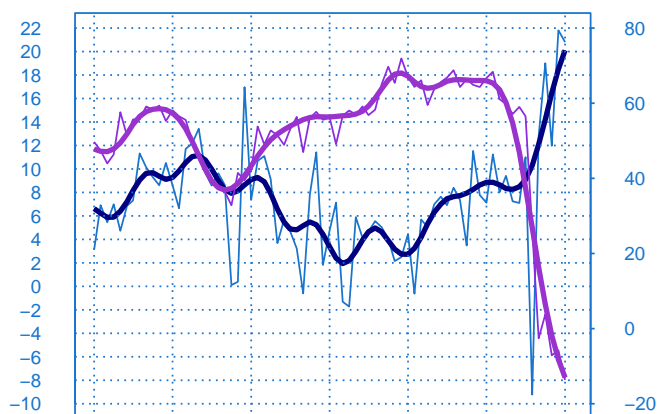

Evolution des livraisons

Solde d'opinion en CVS-CJO

août-14 août-16 août-18 août-20

- Livraisons passée
- Moyenne depuis 2002
- Tendence

Stocks et carnets de commandes (situation)

Solde d'opinion en CVS-CJO

août-14 août-16 août-18 août-20

- Niveau des stocks (échelle de gauche)
- Tendence des stocks (échelle de gauche)
- Niveau des carnets (échelle de droite)
- Tendence des carnets (échelle de droite)

Evolution des commandes globales et étrangères

Solde d'opinion en CVS-CJO

août-14 août-16 août-18 août-20

- Commandes globales
- Commandes globales - Tendence
- Commandes étrangères - Tendence

Taux d'utilisation des capacités de production

Solde d'opinion en CVS-CJO (en pourcentage)