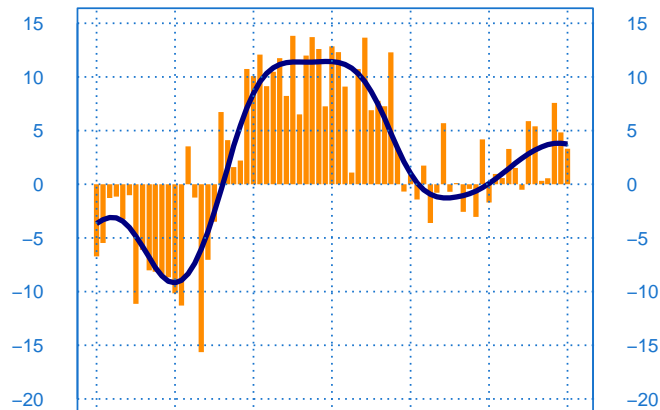

mai-20 mai-21 mai-22 mai-23 mai-24 mai-25 mai-26

- Niveau des stocks (échelle de gauche)
- Tendance des stocks (échelle de gauche)
- Niveau des carnets (échelle de droite)
- Tendance des carnets (échelle de droite)

Evolution des commandes globales et étrangères

Solde d'opinion en CVS-CJO

mai-20 mai-21 mai-22 mai-23 mai-24 mai-25 mai-26

- Commandes globales
- Commandes globales - Tendance
- Commandes étrangères - Tendance

Taux d'utilisation des capacités de production

Solde d'opinion en CVS-CJO (en pourcentage)

mai-20 mai-21 mai-22 mai-23 mai-24 mai-25 mai-26

— Taux d'utilisation des capacités de production
— Moyenne depuis 2002

Evolution des effectifs passés

Solde d'opinion en CVS-CJO

mai-20 mai-21 mai-22 mai-23 mai-24 mai-25 mai-26

— Effectifs passés
— Tendence

mai	Production	Livraisons	Commandes	Stocks	Carnets	TUC	Prévisions
Matériels de transport	-12	-7	-3	14	27	79	19