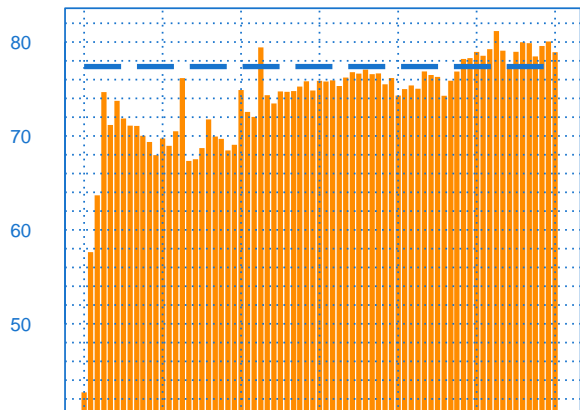

mai-20 mai-21 mai-22 mai-23 mai-24 mai-25 mai-26

- Niveau des stocks (échelle de gauche)
- Tendance des stocks (échelle de gauche)
- Niveau des carnets (échelle de droite)
- Tendance des carnets (échelle de droite)

Evolution des commandes globales et étrangères

Solde d'opinion en CVS-CJO

mai-20 mai-21 mai-22 mai-23 mai-24 mai-25 mai-26

- Commandes globales
- Commandes globales - Tendance
- Commandes étrangères - Tendance

Taux d'utilisation des capacités de production

Solde d'opinion en CVS-CJO (en pourcentage)

mai-20 mai-21 mai-22 mai-23 mai-24 mai-25 mai-26

— Taux d'utilisation des capacités de production
— Moyenne depuis 2002