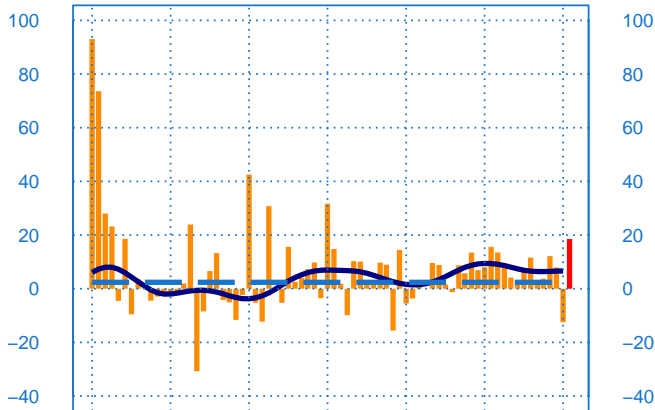

Conjoncture à fin mai 2026

Matériels de transport

Evolution de la production

Solde d'opinion en CVS-CJO

mai-20 mai-21 mai-22 mai-23 mai-24 mai-25 mai-26

- Production passée
- Prévision de la production (dernier point)
- Moyenne depuis 2002
- Tendance

Evolution des livraisons

Solde d'opinion en CVS-CJO

mai-20 mai-21 mai-22 mai-23 mai-24 mai-25 mai-26

- Livraisons passée
- Moyenne depuis 2002
- Tendance

Stocks et carnets de commandes (situation)

Solde d'opinion en CVS-CJO

mai-20 mai-21 mai-22 mai-23 mai-24 mai-25 mai-26

- Niveau des stocks (échelle de gauche)
- Tendance des stocks (échelle de gauche)
- Niveau des carnets (échelle de droite)
- Tendance des carnets (échelle de droite)