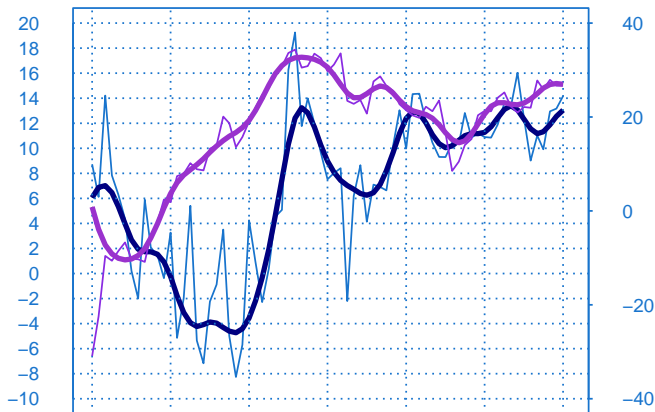

Conjoncture à fin mai 2026

Matériels de transport

Evolution de la production

Solde d'opinion en CVS-CJO

mai-20 mai-21 mai-22 mai-23 mai-24 mai-25 mai-26

- Production passée
- Prévision de la production (dernier point)
- Moyenne depuis 2002
- Tendance

Evolution des livraisons

Solde d'opinion en CVS-CJO

mai-20 mai-21 mai-22 mai-23 mai-24 mai-25 mai-26

- Livraisons passée
- Moyenne depuis 2002
- Tendance

Stocks et carnets de commandes (situation)

Solde d'opinion en CVS-CJO

mai-20 mai-21 mai-22 mai-23 mai-24 mai-25 mai-26

- Niveau des stocks (échelle de gauche)
- Tendance des stocks (échelle de gauche)
- Niveau des carnets (échelle de droite)
- Tendance des carnets (échelle de droite)