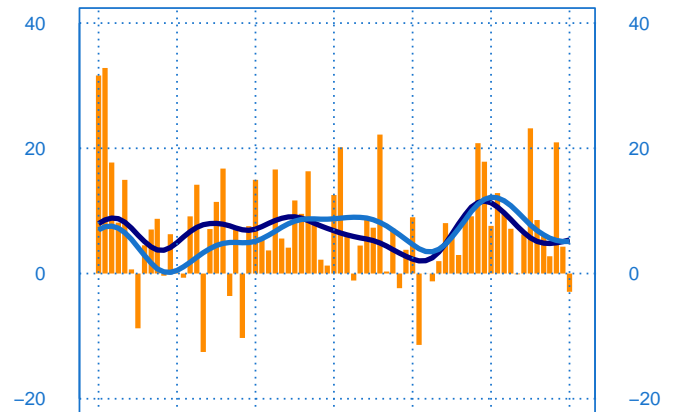

Conjoncture à fin mai 2026

Matériels de transport

Evolution de la production

Solde d'opinion en CVS-CJO

mai-20 mai-21 mai-22 mai-23 mai-24 mai-25 mai-26

- Production passée
- Prévision de la production (dernier point)
- Moyenne depuis 2002
- Tendance

Evolution des livraisons

Solde d'opinion en CVS-CJO

mai-20 mai-21 mai-22 mai-23 mai-24 mai-25 mai-26

- Livraisons passée
- Moyenne depuis 2002
- Tendance

Stocks et carnets de commandes (situation)

Solde d'opinion en CVS-CJO

mai-20 mai-21 mai-22 mai-23 mai-24 mai-25 mai-26

- Niveau des stocks (échelle de gauche)
- Tendance des stocks (échelle de gauche)
- Niveau des carnets (échelle de droite)
- Tendance des carnets (échelle de droite)

Evolution des commandes globales et étrangères

Solde d'opinion en CVS-CJO

mai-20 mai-21 mai-22 mai-23 mai-24 mai-25 mai-26

- Commandes globales
- Commandes globales - Tendance
- Commandes étrangères - Tendance