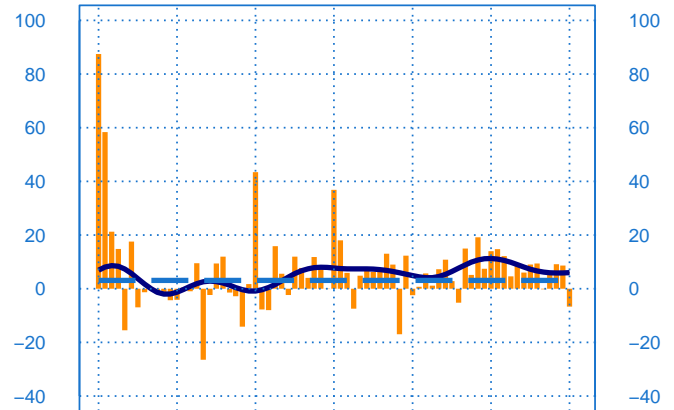

Conjoncture à fin mai 2026

Matériels de transport

Evolution de la production

Solde d'opinion en CVS-CJO

mai-20 mai-21 mai-22 mai-23 mai-24 mai-25 mai-26

- Production passée
- Prévision de la production (dernier point)
- Moyenne depuis 2002
- Tendance

Evolution des livraisons

Solde d'opinion en CVS-CJO

mai-20 mai-21 mai-22 mai-23 mai-24 mai-25 mai-26

- Livraisons passée
- Moyenne depuis 2002
- Tendance

Stocks et carnets de commandes (situation)

Solde d'opinion en CVS-CJO

mai-20 mai-21 mai-22 mai-23 mai-24 mai-25 mai-26

- Niveau des stocks (échelle de gauche)
- Tendance des stocks (échelle de gauche)
- Niveau des carnets (échelle de droite)
- Tendance des carnets (échelle de droite)