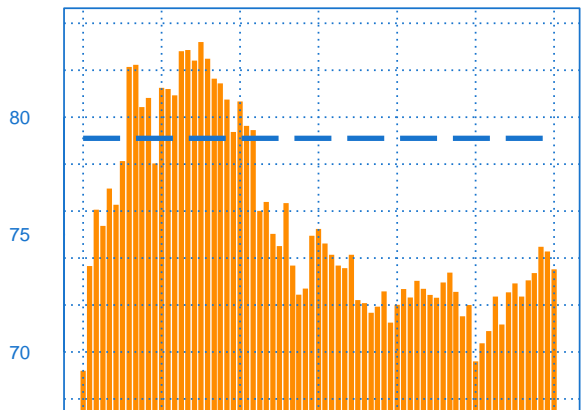

Evolution des livraisons

Solde d'opinion en CVS-CJO

mai-20 mai-21 mai-22 mai-23 mai-24 mai-25 mai-26

- Livraisons passée
- - - Moyenne depuis 2002
- Tendence

Stocks et carnets de commandes (situation)

Solde d'opinion en CVS-CJO

mai-20 mai-21 mai-22 mai-23 mai-24 mai-25 mai-26

- Niveau des stocks (échelle de gauche)
- - - Tendence des stocks (échelle de gauche)
- Niveau des carnets (échelle de droite)
- - - Tendence des carnets (échelle de droite)

Evolution des commandes globales et étrangères

Solde d'opinion en CVS-CJO

mai-20 mai-21 mai-22 mai-23 mai-24 mai-25 mai-26

- Commandes globales
- - - Commandes globales - Tendence
- Commandes étrangères - Tendence

Taux d'utilisation des capacités de production

Solde d'opinion en CVS-CJO (en pourcentage)

mai-20 mai-21 mai-22 mai-23 mai-24 mai-25 mai-26

— Taux d'utilisation des capacités de production
— Moyenne depuis 2002