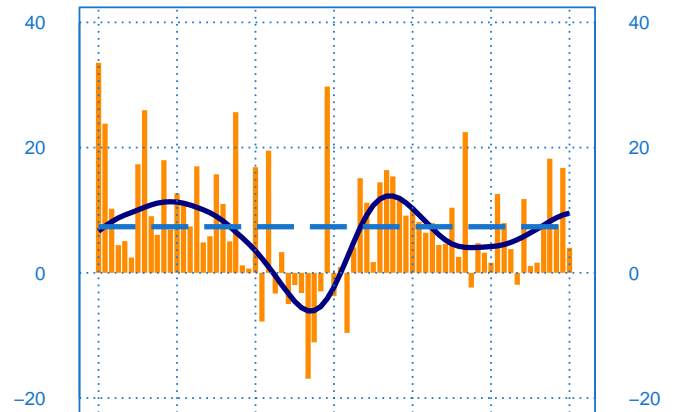

Conjoncture à fin mai 2026

Industrie chimique

Evolution de la production

Solde d'opinion en CVS-CJO

mai-20 mai-21 mai-22 mai-23 mai-24 mai-25 mai-26

- Production passée
- Prévision de la production (dernier point)
- - - Moyenne depuis 2002
- Tendence

Evolution des livraisons

Solde d'opinion en CVS-CJO

mai-20 mai-21 mai-22 mai-23 mai-24 mai-25 mai-26

- Livraisons passée
- - - Moyenne depuis 2002
- Tendence

Stocks et carnets de commandes (situation)

Solde d'opinion en CVS-CJO

mai-20 mai-21 mai-22 mai-23 mai-24 mai-25 mai-26

- Niveau des stocks (échelle de gauche)
- - - Tendence des stocks (échelle de gauche)
- Niveau des carnets (échelle de droite)
- - - Tendence des carnets (échelle de droite)