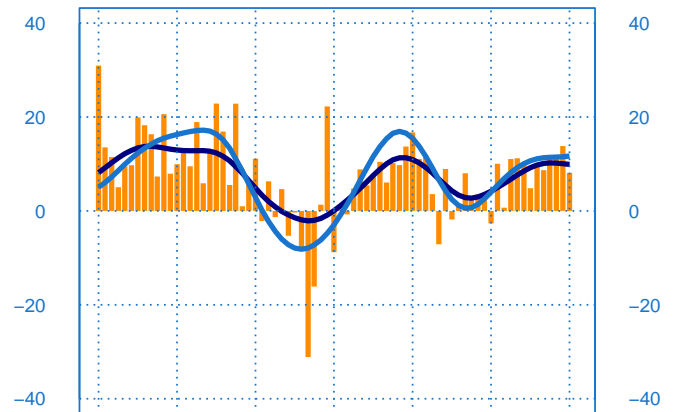

Evolution des commandes globales et étrangères

Solde d'opinion en CVS-CJO

mai-20 mai-21 mai-22 mai-23 mai-24 mai-25 mai-26

- Commandes globales
- - - Commandes globales - Tendence
- Commandes étrangères - Tendence