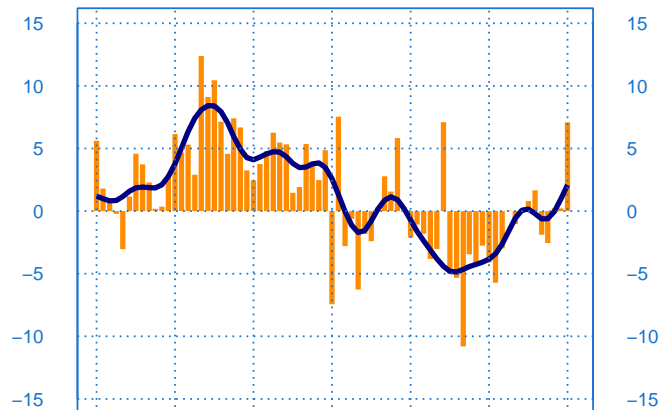

mai-20 mai-21 mai-22 mai-23 mai-24 mai-25 mai-26

- Niveau des stocks (échelle de gauche)
- - - Tendence des stocks (échelle de gauche)
- Niveau des carnets (échelle de droite)
- - - Tendence des carnets (échelle de droite)

Evolution des commandes globales et étrangères

Solde d'opinion en CVS-CJO

mai-20 mai-21 mai-22 mai-23 mai-24 mai-25 mai-26

- Commandes globales
- - - Commandes globales - Tendence
- Commandes étrangères - Tendence

Taux d'utilisation des capacités de production

Solde d'opinion en CVS-CJO (en pourcentage)

mai-20 mai-21 mai-22 mai-23 mai-24 mai-25 mai-26

— Taux d'utilisation des capacités de production
— Moyenne depuis 2002

Evolution des effectifs passés

Solde d'opinion en CVS-CJO

mai-20 mai-21 mai-22 mai-23 mai-24 mai-25 mai-26

— Effectifs passés
— Tendence

mai	Production	Livraisons	Commandes	Stocks	Carnets	TUC	Prévisions
Industrie chimique	-3	4	8	0	-8	74	7