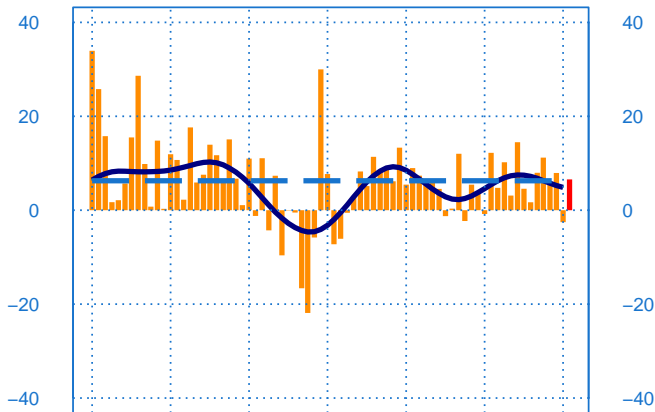

Conjoncture à fin mai 2026

Industrie chimique

Evolution de la production

Solde d'opinion en CVS-CJO

mai-20 mai-21 mai-22 mai-23 mai-24 mai-25 mai-26

- Production passée
- Prévision de la production (dernier point)
- - - Moyenne depuis 2002
- Tendence

Evolution des livraisons

Solde d'opinion en CVS-CJO

mai-20 mai-21 mai-22 mai-23 mai-24 mai-25 mai-26

- Livraisons passée
- - - Moyenne depuis 2002
- Tendence

Stocks et carnets de commandes (situation)

Solde d'opinion en CVS-CJO

mai-20 mai-21 mai-22 mai-23 mai-24 mai-25 mai-26

- Niveau des stocks (échelle de gauche)
- - - Tendence des stocks (échelle de gauche)
- Niveau des carnets (échelle de droite)
- - - Tendence des carnets (échelle de droite)