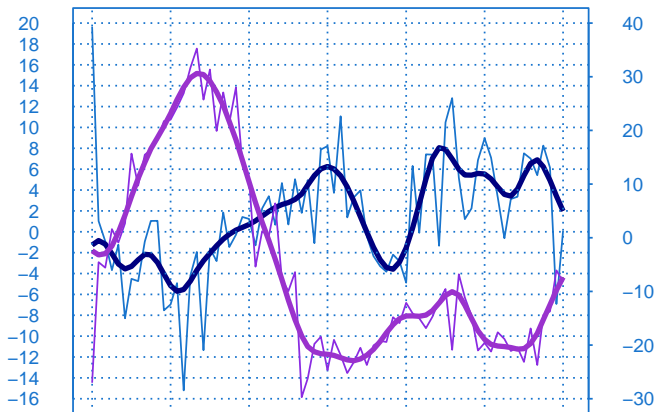

Conjoncture à fin mai 2026

Industrie chimique

Evolution de la production

Solde d'opinion en CVS-CJO

mai-20 mai-21 mai-22 mai-23 mai-24 mai-25 mai-26

- Production passée
- Prévision de la production (dernier point)
- - - Moyenne depuis 2002
- Tendence

Evolution des livraisons

Solde d'opinion en CVS-CJO

mai-20 mai-21 mai-22 mai-23 mai-24 mai-25 mai-26

- Livraisons passée
- - - Moyenne depuis 2002
- Tendence

Stocks et carnets de commandes (situation)

Solde d'opinion en CVS-CJO

mai-20 mai-21 mai-22 mai-23 mai-24 mai-25 mai-26

- Niveau des stocks (échelle de gauche)
- - - Tendence des stocks (échelle de gauche)
- Niveau des carnets (échelle de droite)
- - - Tendence des carnets (échelle de droite)

Evolution des commandes globales et étrangères

Solde d'opinion en CVS-CJO

mai-20 mai-21 mai-22 mai-23 mai-24 mai-25 mai-26

- Commandes globales
- - - Commandes globales - Tendence
- Commandes étrangères - Tendence