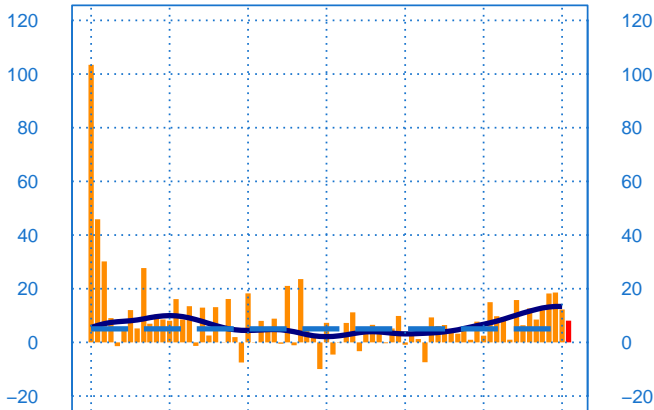

Conjoncture à fin mai 2026

Equipements électriques

Evolution de la production

Solde d'opinion en CVS-CJO

mai-20 mai-21 mai-22 mai-23 mai-24 mai-25 mai-26

- Production passée
- Prédiction de la production (dernier point)
- Moyenne depuis 2002
- Tendence

Evolution des livraisons

Solde d'opinion en CVS-CJO

mai-20 mai-21 mai-22 mai-23 mai-24 mai-25 mai-26

- Livraisons passée
- Moyenne depuis 2002
- Tendence

Stocks et carnets de commandes (situation)

Solde d'opinion en CVS-CJO

mai-20 mai-21 mai-22 mai-23 mai-24 mai-25 mai-26

- Niveau des stocks (échelle de gauche)
- Tendence des stocks (échelle de gauche)
- Niveau des carnets (échelle de droite)
- Tendence des carnets (échelle de droite)