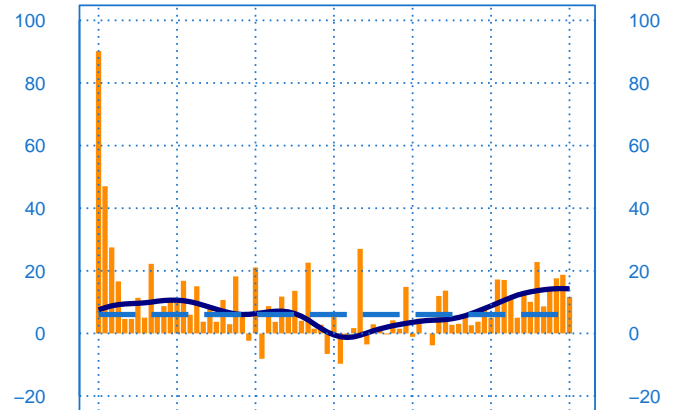

Conjoncture à fin mai 2026

Equipements électriques

Evolution de la production

Solde d'opinion en CVS-CJO

mai-20 mai-21 mai-22 mai-23 mai-24 mai-25 mai-26

- Production passée
- Prédiction de la production (dernier point)
- Moyenne depuis 2002
- Tendence

Evolution des livraisons

Solde d'opinion en CVS-CJO

mai-20 mai-21 mai-22 mai-23 mai-24 mai-25 mai-26

- Livraisons passée
- Moyenne depuis 2002
- Tendence

Stocks et carnets de commandes (situation)

Solde d'opinion en CVS-CJO

mai-20 mai-21 mai-22 mai-23 mai-24 mai-25 mai-26

- Niveau des stocks (échelle de gauche)
- Tendence des stocks (échelle de gauche)
- Niveau des carnets (échelle de droite)
- Tendence des carnets (échelle de droite)