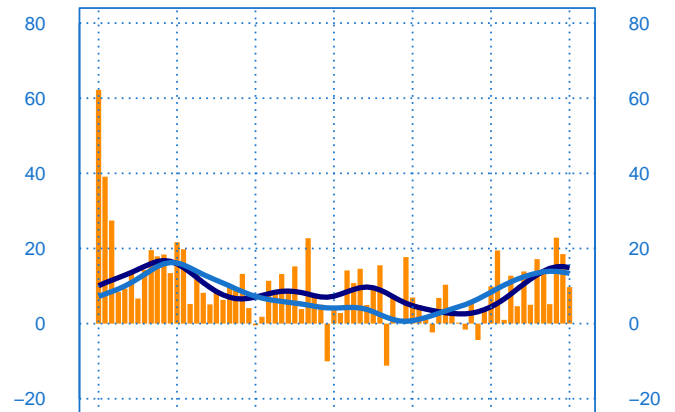

Conjoncture à fin mai 2026

Equipements électriques

Evolution de la production

Solde d'opinion en CVS-CJO

mai-20 mai-21 mai-22 mai-23 mai-24 mai-25 mai-26

- Production passée
- Prédiction de la production (dernier point)
- Moyenne depuis 2002
- Tendence

Evolution des livraisons

Solde d'opinion en CVS-CJO

mai-20 mai-21 mai-22 mai-23 mai-24 mai-25 mai-26

- Livraisons passée
- Moyenne depuis 2002
- Tendence

Stocks et carnets de commandes (situation)

Solde d'opinion en CVS-CJO

mai-20 mai-21 mai-22 mai-23 mai-24 mai-25 mai-26

- Niveau des stocks (échelle de gauche)
- Tendence des stocks (échelle de gauche)
- Niveau des carnets (échelle de droite)
- Tendence des carnets (échelle de droite)

Evolution des commandes globales et étrangères

Solde d'opinion en CVS-CJO

mai-20 mai-21 mai-22 mai-23 mai-24 mai-25 mai-26

- Commandes globales
- Commandes globales - Tendence
- Commandes étrangères - Tendence