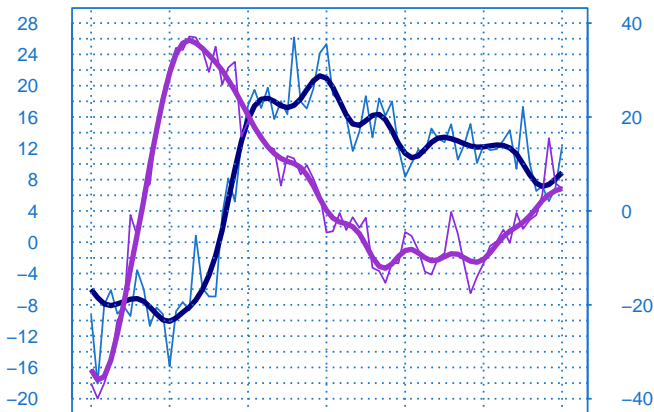

Conjoncture à fin mai 2026

Equipements électriques

Evolution de la production

Solde d'opinion en CVS-CJO

mai-20 mai-21 mai-22 mai-23 mai-24 mai-25 mai-26

- Production passée
- Prédiction de la production (dernier point)
- Moyenne depuis 2002
- Tendence

Evolution des livraisons

Solde d'opinion en CVS-CJO

mai-20 mai-21 mai-22 mai-23 mai-24 mai-25 mai-26

- Livraisons passée
- Moyenne depuis 2002
- Tendence

Stocks et carnets de commandes (situation)

Solde d'opinion en CVS-CJO

mai-20 mai-21 mai-22 mai-23 mai-24 mai-25 mai-26

- Niveau des stocks (échelle de gauche)
- Tendence des stocks (échelle de gauche)
- Niveau des carnets (échelle de droite)
- Tendence des carnets (échelle de droite)

Evolution des commandes globales et étrangères

Solde d'opinion en CVS-CJO

mai-20 mai-21 mai-22 mai-23 mai-24 mai-25 mai-26

- Commandes globales
- Commandes globales - Tendence
- Commandes étrangères - Tendence