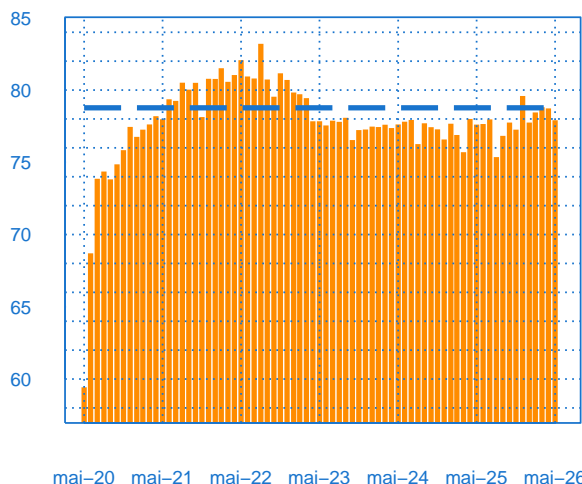

Evolution des livraisons

Solde d'opinion en CVS-CJO

mai-20 mai-21 mai-22 mai-23 mai-24 mai-25 mai-26

- Livraisons passée
- Moyenne depuis 2002
- Tendence

Stocks et carnets de commandes (situation)

Solde d'opinion en CVS-CJO

mai-20 mai-21 mai-22 mai-23 mai-24 mai-25 mai-26

- Niveau des stocks (échelle de gauche)
- Tendence des stocks (échelle de gauche)
- Niveau des carnets (échelle de droite)
- Tendence des carnets (échelle de droite)

Evolution des commandes globales et étrangères

Solde d'opinion en CVS-CJO

mai-20 mai-21 mai-22 mai-23 mai-24 mai-25 mai-26

- Commandes globales
- Commandes globales - Tendence
- Commandes étrangères - Tendence

Taux d'utilisation des capacités de production

Solde d'opinion en CVS-CJO (en pourcentage)

mai-20 mai-21 mai-22 mai-23 mai-24 mai-25 mai-26

— Taux d'utilisation des capacités de production
— Moyenne depuis 2002