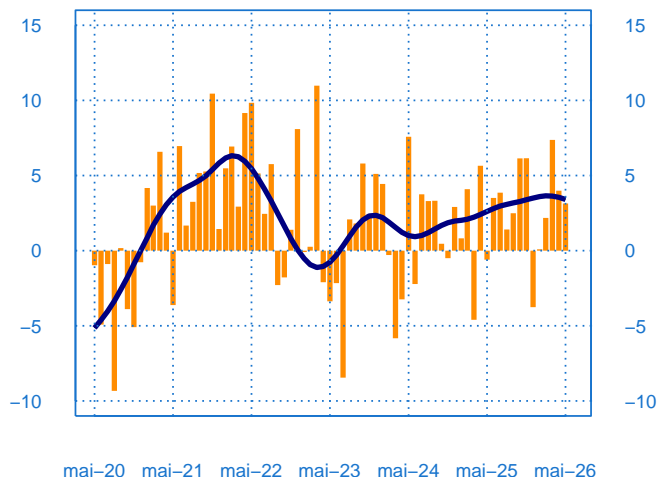

mai-20 mai-21 mai-22 mai-23 mai-24 mai-25 mai-26

- Niveau des stocks (échelle de gauche)
- Tendence des stocks (échelle de gauche)
- Niveau des carnets (échelle de droite)
- Tendence des carnets (échelle de droite)

Evolution des commandes globales et étrangères

Solde d'opinion en CVS-CJO

mai-20 mai-21 mai-22 mai-23 mai-24 mai-25 mai-26

- Commandes globales
- Commandes globales - Tendence
- Commandes étrangères - Tendence

Taux d'utilisation des capacités de production

Solde d'opinion en CVS-CJO (en pourcentage)

mai-20 mai-21 mai-22 mai-23 mai-24 mai-25 mai-26

— Taux d'utilisation des capacités de production
— Moyenne depuis 2002

Evolution des effectifs passés

Solde d'opinion en CVS-CJO

mai-20 mai-21 mai-22 mai-23 mai-24 mai-25 mai-26

— Effectifs passés
— Tendence

mai	Production	Livraisons	Commandes	Stocks	Carnets	TUC	Prévisions
Equipements électriques	12	12	10	12	5	78	8