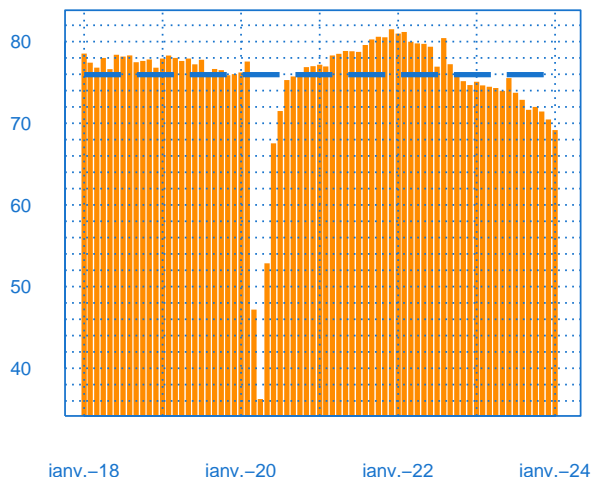

janv.-18 janv.-20 janv.-22 janv.-24

- Niveau des stocks (échelle de gauche)
- Tendence des stocks (échelle de gauche)
- Niveau des carnets (échelle de droite)
- Tendence des carnets (échelle de droite)

Evolution des commandes globales et étrangères

Solde d'opinion en CVS-CJO

janv.-18 janv.-20 janv.-22 janv.-24

- Commandes globales
- Commandes globales - Tendence
- Commandes étrangères - Tendence

Taux d'utilisation des capacités de production

Solde d'opinion en CVS-CJO (en pourcentage)

— Taux d'utilisation des capacités de production
— Moyenne depuis 2002

Evolution des effectifs passés

Solde d'opinion en CVS-CJO

— Effectifs passés
— Tendence

janvier	Production	Livraisons	Commandes	Stocks	Carnets	TUC	Prévisions
Produits en caoutchouc, plastique et autres	-2	-10	-9	8	-28	69	-2