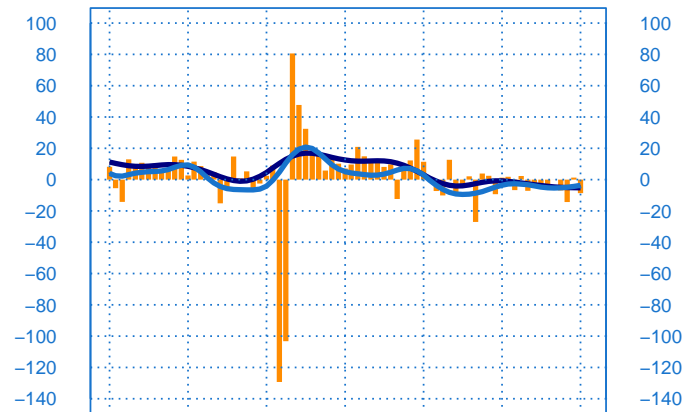

Conjoncture à fin janvier 2024

Produits en caoutchouc, plastique et autres produits minéraux non métalliques

Evolution de la production

Solde d'opinion en CVS-CJO

janv.-18 janv.-20 janv.-22 janv.-24

- Production passée
- Prévision de la production (dernier point)
- Moyenne depuis 2002
- Tendence

Evolution des livraisons

Solde d'opinion en CVS-CJO

janv.-18 janv.-20 janv.-22 janv.-24

- Livraisons passée
- Moyenne depuis 2002
- Tendence

Stocks et carnets de commandes (situation)

Solde d'opinion en CVS-CJO

janv.-18 janv.-20 janv.-22 janv.-24

- Niveau des stocks (échelle de gauche)
- Tendence des stocks (échelle de gauche)
- Niveau des carnets (échelle de droite)
- Tendence des carnets (échelle de droite)

Evolution des commandes globales et étrangères

Solde d'opinion en CVS-CJO

janv.-18 janv.-20 janv.-22 janv.-24

- Commandes globales
- Commandes globales - Tendence
- Commandes étrangères - Tendence

Taux d'utilisation des capacités de production