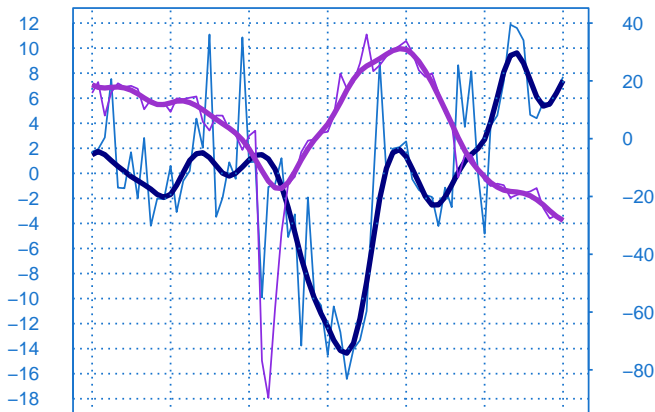

Conjoncture à fin janvier 2024

Produits en caoutchouc, plastique et autres produits minéraux non métalliques

Evolution de la production

Solde d'opinion en CVS-CJO

janv.-18 janv.-20 janv.-22 janv.-24

- Production passée
- Prévision de la production (dernier point)
- Moyenne depuis 2002
- Tendence

Evolution des livraisons

Solde d'opinion en CVS-CJO

janv.-18 janv.-20 janv.-22 janv.-24

- Livraisons passée
- Moyenne depuis 2002
- Tendence

Stocks et carnets de commandes (situation)

Solde d'opinion en CVS-CJO

janv.-18 janv.-20 janv.-22 janv.-24

- Niveau des stocks (échelle de gauche)
- Tendence des stocks (échelle de gauche)
- Niveau des carnets (échelle de droite)
- Tendence des carnets (échelle de droite)

Evolution des commandes globales et étrangères

Solde d'opinion en CVS-CJO

janv.-18 janv.-20 janv.-22 janv.-24

- Commandes globales
- Commandes globales - Tendence
- Commandes étrangères - Tendence

Taux d'utilisation des capacités de production