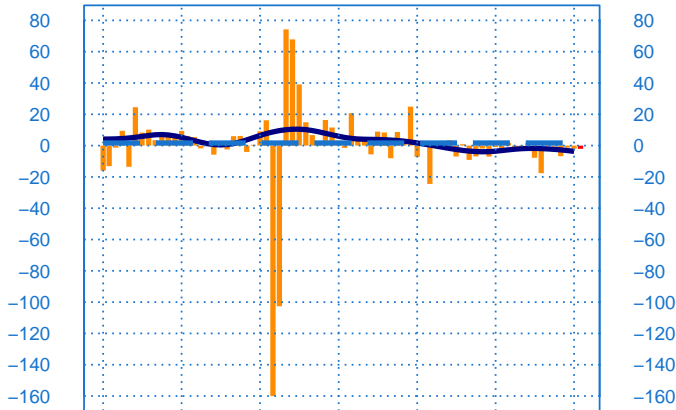

Conjoncture à fin janvier 2024

Produits en caoutchouc, plastique et autres produits minéraux non métalliques

Evolution de la production

Solde d'opinion en CVS-CJO

janv.-18 janv.-20 janv.-22 janv.-24

- Production passée
- Prévision de la production (dernier point)
- Moyenne depuis 2002
- Tendence

Evolution des livraisons

Solde d'opinion en CVS-CJO

janv.-18 janv.-20 janv.-22 janv.-24

- Livraisons passée
- Moyenne depuis 2002
- Tendence

Stocks et carnets de commandes (situation)

Solde d'opinion en CVS-CJO

janv.-18 janv.-20 janv.-22 janv.-24

- Niveau des stocks (échelle de gauche)
- Tendence des stocks (échelle de gauche)
- Niveau des carnets (échelle de droite)
- Tendence des carnets (échelle de droite)