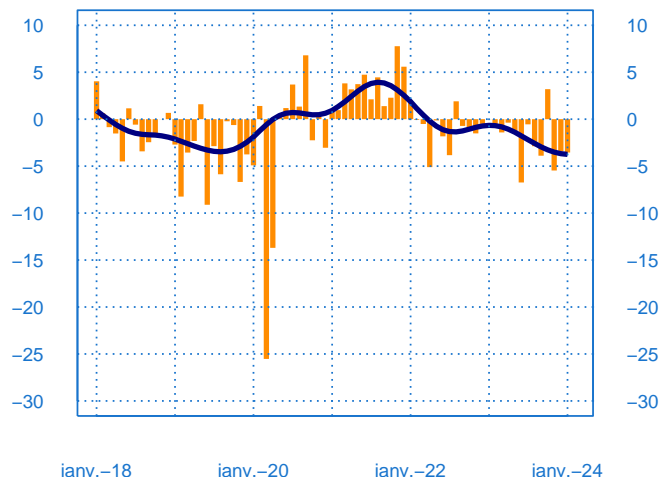

Evolution des livraisons

Solde d'opinion en CVS-CJO

janv.-18 janv.-20 janv.-22 janv.-24

- Livraisons passée
- Moyenne depuis 2002
- Tendence

Stocks et carnets de commandes (situation)

Solde d'opinion en CVS-CJO

janv.-18 janv.-20 janv.-22 janv.-24

- Niveau des stocks (échelle de gauche)
- Tendence des stocks (échelle de gauche)
- Niveau des carnets (échelle de droite)
- Tendence des carnets (échelle de droite)

Evolution des commandes globales et étrangères

Solde d'opinion en CVS-CJO

janv.-18 janv.-20 janv.-22 janv.-24

- Commandes globales
- Commandes globales - Tendence
- Commandes étrangères - Tendence

Taux d'utilisation des capacités de production

Solde d'opinion en CVS-CJO (en pourcentage)

— Taux d'utilisation des capacités de production
— Moyenne depuis 2002

Evolution des effectifs passés

Solde d'opinion en CVS-CJO

— Effectifs passés
— Tendence

janvier	Production	Livraisons	Commandes	Stocks	Carnets	TUC	Prévisions
Produits en caoutchouc, plastique et autres	-2	-10	-9	8	-28	69	-2