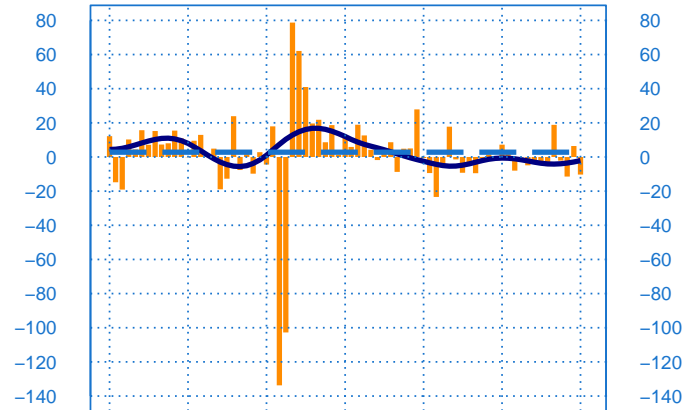

Conjoncture à fin janvier 2024

Produits en caoutchouc, plastique et autres produits minéraux non métalliques

Evolution de la production

Solde d'opinion en CVS-CJO

janv.-18 janv.-20 janv.-22 janv.-24

- Production passée
- Prévision de la production (dernier point)
- Moyenne depuis 2002
- Tendence

Evolution des livraisons

Solde d'opinion en CVS-CJO

janv.-18 janv.-20 janv.-22 janv.-24

- Livraisons passée
- Moyenne depuis 2002
- Tendence

Stocks et carnets de commandes (situation)

Solde d'opinion en CVS-CJO

janv.-18 janv.-20 janv.-22 janv.-24

- Niveau des stocks (échelle de gauche)
- Tendence des stocks (échelle de gauche)
- Niveau des carnets (échelle de droite)
- Tendence des carnets (échelle de droite)