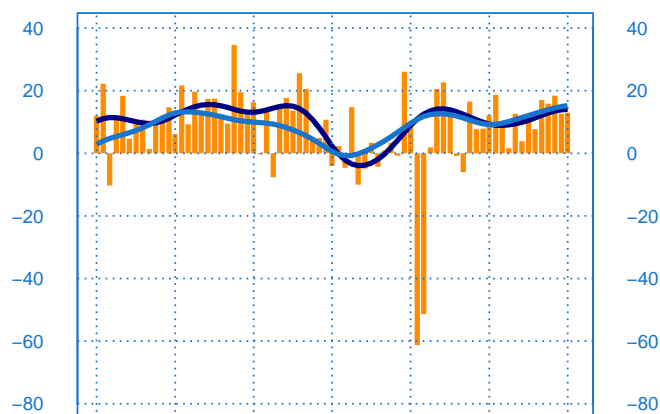

#### Evolution des livraisons

Solde d'opinion en CVS-CJO

févr.-16      févr.-18      févr.-20      févr.-22

- █ Livraisons passée
- Moyenne depuis 2002
- Tendence

#### Stocks et carnets de commandes (situation)

Solde d'opinion en CVS-CJO

févr.-16      févr.-18      févr.-20      févr.-22

- Niveau des stocks (échelle de gauche)
- Tendence des stocks (échelle de gauche)
- Niveau des carnets (échelle de droite)
- Tendence des carnets (échelle de droite)

#### Evolution des commandes globales et étrangères

Solde d'opinion en CVS-CJO

févr.-16      févr.-18      févr.-20      févr.-22

- █ Commandes globales
- Commandes globales - Tendence
- Commandes étrangères - Tendence