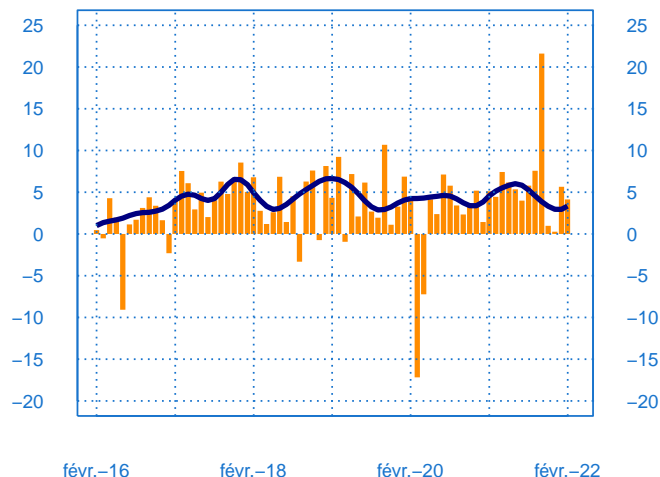

#### Stocks et carnets de commandes (situation)

Solde d'opinion en CVS-CJO

févr.-16      févr.-18      févr.-20      févr.-22

- Niveau des stocks (échelle de gauche)
- Tendence des stocks (échelle de gauche)
- Niveau des carnets (échelle de droite)
- Tendence des carnets (échelle de droite)

#### Evolution des commandes globales et étrangères

Solde d'opinion en CVS-CJO

févr.-16      févr.-18      févr.-20      févr.-22

- █ Commandes globales
- Commandes globales - Tendence
- Commandes étrangères - Tendence

## Taux d'utilisation des capacités de production

Solde d'opinion en CVS-CJO (en pourcentage)

— Taux d'utilisation des capacités de production  
— Moyenne depuis 2002

## Evolution des effectifs passés

Solde d'opinion en CVS-CJO

— Effectifs passés  
— Tendence

février	Production	Livraisons	Commandes	Stocks	Carnets	TUC	Prévisions
Produits informatiques, électroniques	4	4	13	-4	26	78	1