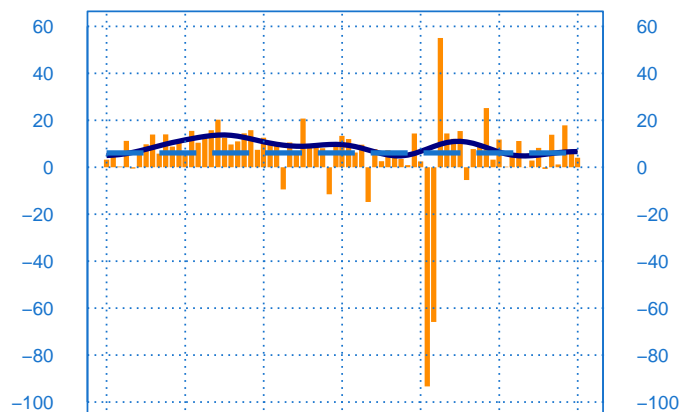

#### Evolution de la production

Solde d'opinion en CVS-CJO

févr.-16      févr.-18      févr.-20      févr.-22

- █ Production passée
- █ Prévision de la production (dernier point)
- Moyenne depuis 2002
- Tendence

#### Evolution des livraisons

Solde d'opinion en CVS-CJO

févr.-16      févr.-18      févr.-20      févr.-22

- █ Livraisons passée
- Moyenne depuis 2002
- Tendence

#### Stocks et carnets de commandes (situation)

Solde d'opinion en CVS-CJO

févr.-16      févr.-18      févr.-20      févr.-22

- Niveau des stocks (échelle de gauche)
- Tendence des stocks (échelle de gauche)
- Niveau des carnets (échelle de droite)
- Tendence des carnets (échelle de droite)