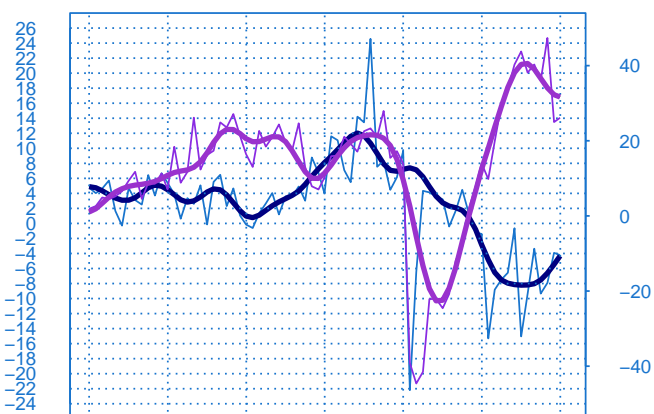

#### Evolution de la production

Solde d'opinion en CVS-CJO

févr.-16      févr.-18      févr.-20      févr.-22

- █ Production passée
- █ Prévision de la production (dernier point)
- Moyenne depuis 2002
- Tendence

#### Evolution des livraisons

Solde d'opinion en CVS-CJO

févr.-16      févr.-18      févr.-20      févr.-22

- █ Livraisons passée
- Moyenne depuis 2002
- Tendence

#### Stocks et carnets de commandes (situation)

Solde d'opinion en CVS-CJO

févr.-16      févr.-18      févr.-20      févr.-22

- Niveau des stocks (échelle de gauche)
- Tendence des stocks (échelle de gauche)
- Niveau des carnets (échelle de droite)
- Tendence des carnets (échelle de droite)

#### Evolution des commandes globales et étrangères

Solde d'opinion en CVS-CJO

févr.-16      févr.-18      févr.-20      févr.-22

- █ Commandes globales
- Commandes globales - Tendence
- Commandes étrangères - Tendence