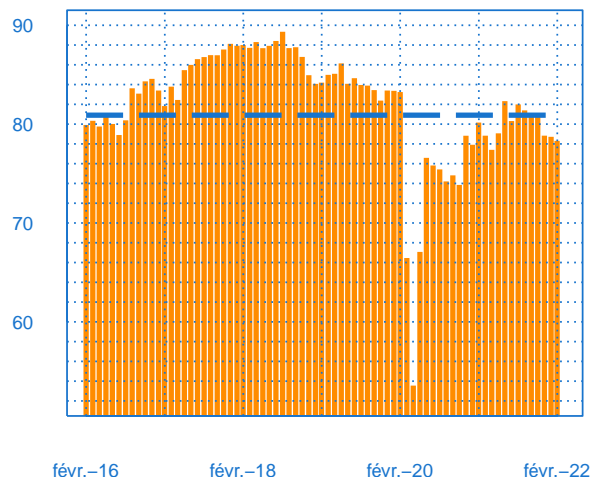

#### Evolution des livraisons

Solde d'opinion en CVS-CJO

févr.-16      févr.-18      févr.-20      févr.-22

- █ Livraisons passée
- Moyenne depuis 2002
- Tendence

#### Stocks et carnets de commandes (situation)

Solde d'opinion en CVS-CJO

févr.-16      févr.-18      févr.-20      févr.-22

- Niveau des stocks (échelle de gauche)
- Tendence des stocks (échelle de gauche)
- Niveau des carnets (échelle de droite)
- Tendence des carnets (échelle de droite)

#### Evolution des commandes globales et étrangères

Solde d'opinion en CVS-CJO

févr.-16      févr.-18      févr.-20      févr.-22

- █ Commandes globales
- Commandes globales - Tendence
- Commandes étrangères - Tendence

## Taux d'utilisation des capacités de production

Solde d'opinion en CVS-CJO (en pourcentage)

— Taux d'utilisation des capacités de production  
— Moyenne depuis 2002