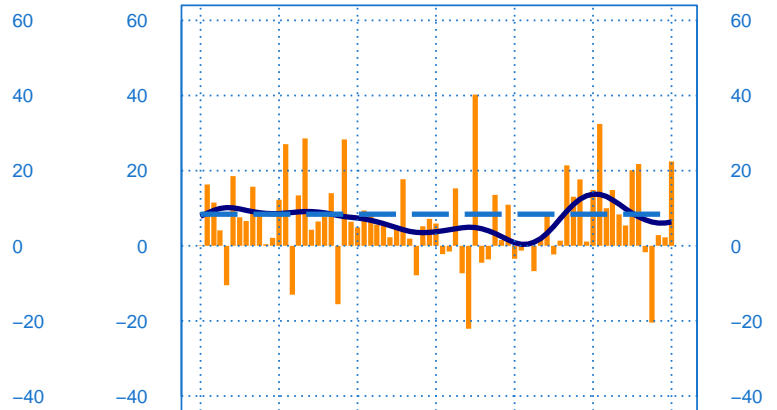

#### Evolution de la production

Solde d'opinion en CVS-CJO

nov.-16      nov.-18      nov.-20      nov.-22

- Production passée
- Prédiction de la production (dernier point)
- Moyenne depuis 2002
- Tendence

#### Evolution des livraisons

Solde d'opinion en CVS-CJO

nov.-16      nov.-18      nov.-20      nov.-22

- Livraisons passée
- Moyenne depuis 2002
- Tendence

#### Stocks et carnets de commandes (situation)

Solde d'opinion en CVS-CJO

nov.-16      nov.-18      nov.-20      nov.-22

- Niveau des stocks (échelle de gauche)
- Tendence des stocks (échelle de gauche)
- Niveau des carnets (échelle de droite)
- Tendence des carnets (échelle de droite)