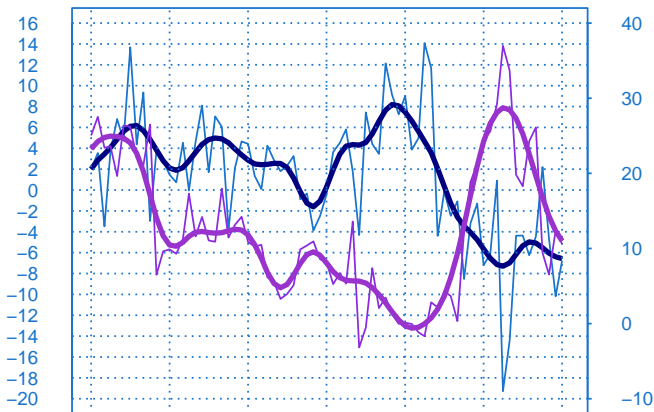

#### Evolution de la production

Solde d'opinion en CVS-CJO

nov.-16      nov.-18      nov.-20      nov.-22

- Production passée
- Prédiction de la production (dernier point)
- Moyenne depuis 2002
- Tendence

#### Evolution des livraisons

Solde d'opinion en CVS-CJO

nov.-16      nov.-18      nov.-20      nov.-22

- Livraisons passée
- Moyenne depuis 2002
- Tendence

#### Stocks et carnets de commandes (situation)

Solde d'opinion en CVS-CJO

nov.-16      nov.-18      nov.-20      nov.-22

- Niveau des stocks (échelle de gauche)
- Tendence des stocks (échelle de gauche)
- Niveau des carnets (échelle de droite)
- Tendence des carnets (échelle de droite)