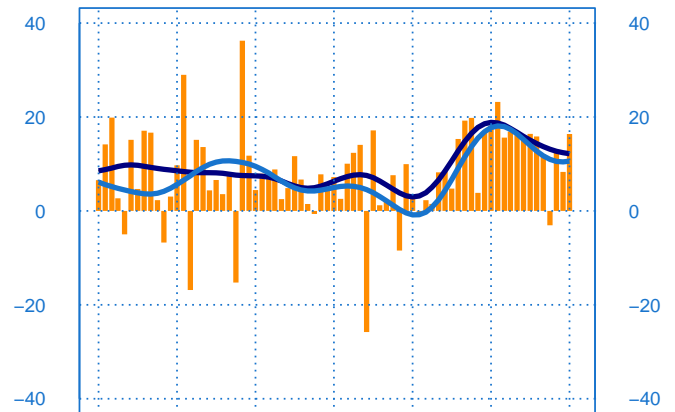

#### Evolution des livraisons

Solde d'opinion en CVS-CJO

nov.-16      nov.-18      nov.-20      nov.-22

- Livraisons passée
- Moyenne depuis 2002
- Tendence

#### Stocks et carnets de commandes (situation)

Solde d'opinion en CVS-CJO

nov.-16      nov.-18      nov.-20      nov.-22

- Niveau des stocks (échelle de gauche)
- Tendence des stocks (échelle de gauche)
- Niveau des carnets (échelle de droite)
- Tendence des carnets (échelle de droite)

#### Evolution des commandes globales et étrangères

Solde d'opinion en CVS-CJO

nov.-16      nov.-18      nov.-20      nov.-22

- Commandes globales
- Commandes globales - Tendence
- Commandes étrangères - Tendence