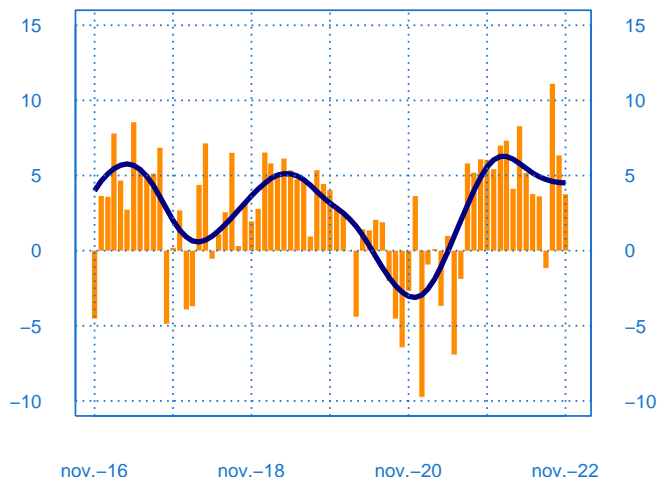

Evolution des effectifs passés

Solde d'opinion en CVS-CJO

— Effectifs passés
— Tendence

novembre	Production	Livraisons	Commandes	Stocks	Carnets	TUC	Prévisions
Industrie pharmaceutique	26	22	16	-7	11	80	12

Notes :

- En évolution, un solde d'opinion positif (négatif) correspond à une hausse (baisse).
- Les séries sont révisées mensuellement. Elles prennent en compte des données brutes de collecte complémentaire et l'actualisation, en fonction des dernières données disponibles, des coefficients corrigés des variations saisonnières et des jours ouvrables (CVS-CJO).

Prochaine publication le 11 janvier 2023

Pour en savoir plus, voir la méthodologie, le calendrier des publication, les contacts et toutes les séries publiées par la Banque de France accessibles à l'adresse suivante [WEBSTAT Banque de France](#)