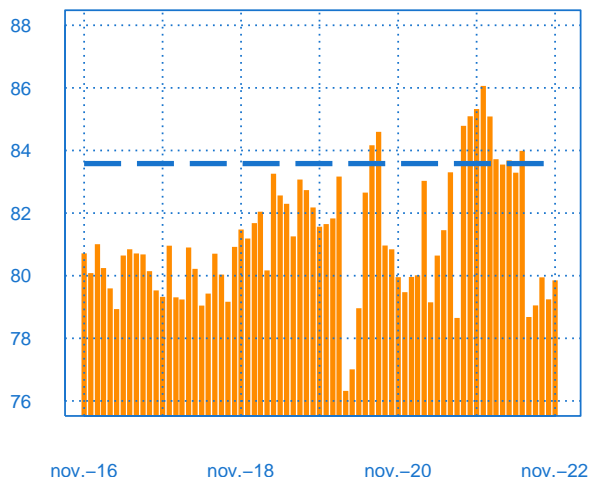

Taux d'utilisation des capacités de production

Solde d'opinion en CVS-CJO (en pourcentage)

— Taux d'utilisation des capacités de production
— Moyenne depuis 2002