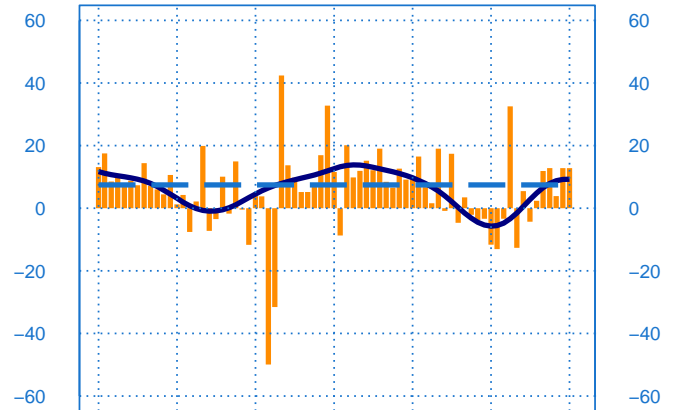

#### Evolution de la production

Solde d'opinion en CVS-CJO

janv.-18      janv.-20      janv.-22      janv.-24

- Production passée
- Prédiction de la production (dernier point)
- Moyenne depuis 2002
- Tendence

#### Evolution des livraisons

Solde d'opinion en CVS-CJO

janv.-18      janv.-20      janv.-22      janv.-24

- Livraisons passée
- Moyenne depuis 2002
- Tendence

#### Stocks et carnets de commandes (situation)

Solde d'opinion en CVS-CJO

janv.-18      janv.-20      janv.-22      janv.-24

- Niveau des stocks (échelle de gauche)
- Tendence des stocks (échelle de gauche)
- Niveau des carnets (échelle de droite)
- Tendence des carnets (échelle de droite)