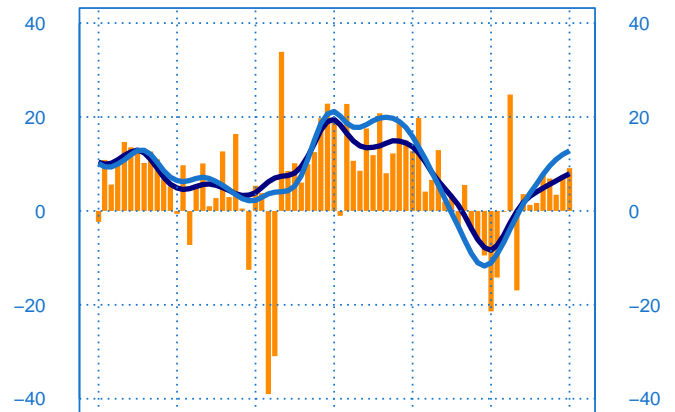

#### Evolution des livraisons

Solde d'opinion en CVS-CJO

janv.-18      janv.-20      janv.-22      janv.-24

- Livraisons passée
- Moyenne depuis 2002
- Tendence

#### Stocks et carnets de commandes (situation)

Solde d'opinion en CVS-CJO

janv.-18      janv.-20      janv.-22      janv.-24

- Niveau des stocks (échelle de gauche)
- Tendence des stocks (échelle de gauche)
- Niveau des carnets (échelle de droite)
- Tendence des carnets (échelle de droite)

#### Evolution des commandes globales et étrangères

Solde d'opinion en CVS-CJO

janv.-18      janv.-20      janv.-22      janv.-24

- Commandes globales
- Commandes globales - Tendence
- Commandes étrangères - Tendence