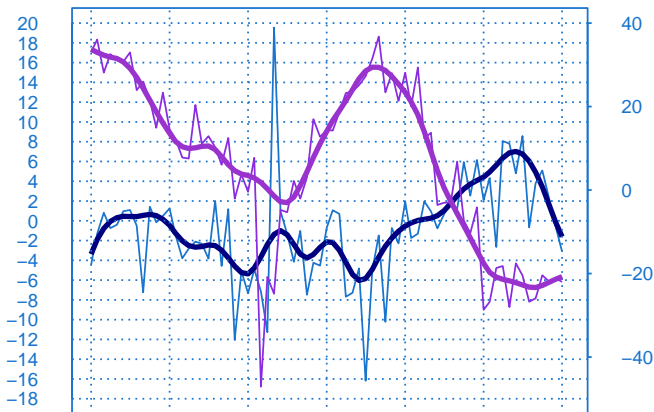

#### Evolution de la production

Solde d'opinion en CVS-CJO

janv.-18      janv.-20      janv.-22      janv.-24

- Production passée
- Prédiction de la production (dernier point)
- Moyenne depuis 2002
- Tendence

#### Evolution des livraisons

Solde d'opinion en CVS-CJO

janv.-18      janv.-20      janv.-22      janv.-24

- Livraisons passée
- Moyenne depuis 2002
- Tendence

#### Stocks et carnets de commandes (situation)

Solde d'opinion en CVS-CJO

janv.-18      janv.-20      janv.-22      janv.-24

- Niveau des stocks (échelle de gauche)
- Tendence des stocks (échelle de gauche)
- Niveau des carnets (échelle de droite)
- Tendence des carnets (échelle de droite)