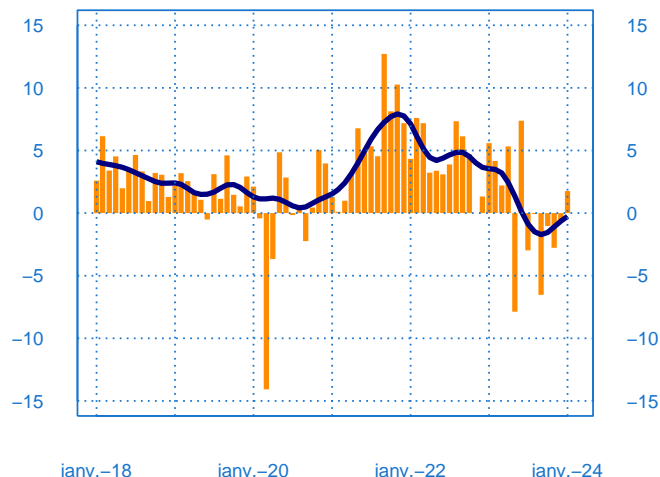

#### Stocks et carnets de commandes (situation)

Solde d'opinion en CVS-CJO

janv.-18      janv.-20      janv.-22      janv.-24

- Niveau des stocks (échelle de gauche)
- Tendence des stocks (échelle de gauche)
- Niveau des carnets (échelle de droite)
- Tendence des carnets (échelle de droite)

#### Evolution des commandes globales et étrangères

Solde d'opinion en CVS-CJO

janv.-18      janv.-20      janv.-22      janv.-24

- Commandes globales
- Commandes globales - Tendence
- Commandes étrangères - Tendence

## Taux d'utilisation des capacités de production

Solde d'opinion en CVS-CJO (en pourcentage)

— Taux d'utilisation des capacités de production  
— Moyenne depuis 2002

## Evolution des effectifs passés

Solde d'opinion en CVS-CJO

— Effectifs passés  
— Tendence

janvier	Production	Livraisons	Commandes	Stocks	Carnets	TUC	Prévisions
Industrie chimique	8	13	9	-3	-22	73	3