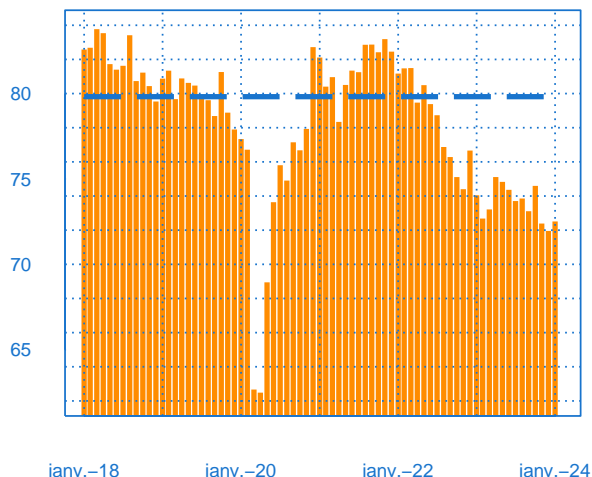

#### Stocks et carnets de commandes (situation)

Solde d'opinion en CVS-CJO

janv.-18      janv.-20      janv.-22      janv.-24

- Niveau des stocks (échelle de gauche)
- Tendence des stocks (échelle de gauche)
- Niveau des carnets (échelle de droite)
- Tendence des carnets (échelle de droite)

#### Evolution des commandes globales et étrangères

Solde d'opinion en CVS-CJO

janv.-18      janv.-20      janv.-22      janv.-24

- Commandes globales
- Commandes globales - Tendence
- Commandes étrangères - Tendence

## Taux d'utilisation des capacités de production

Solde d'opinion en CVS-CJO (en pourcentage)

— Taux d'utilisation des capacités de production  
— Moyenne depuis 2002