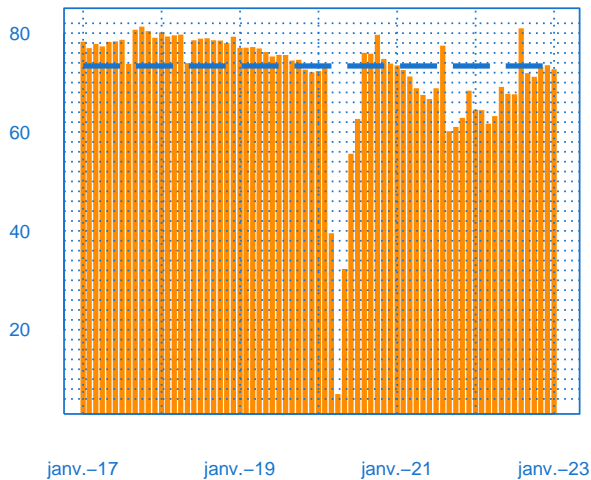

Taux d'utilisation des capacités de production

Solde d'opinion en CVS-CJO (en pourcentage)

— Taux d'utilisation des capacités de production
— Moyenne depuis 2002