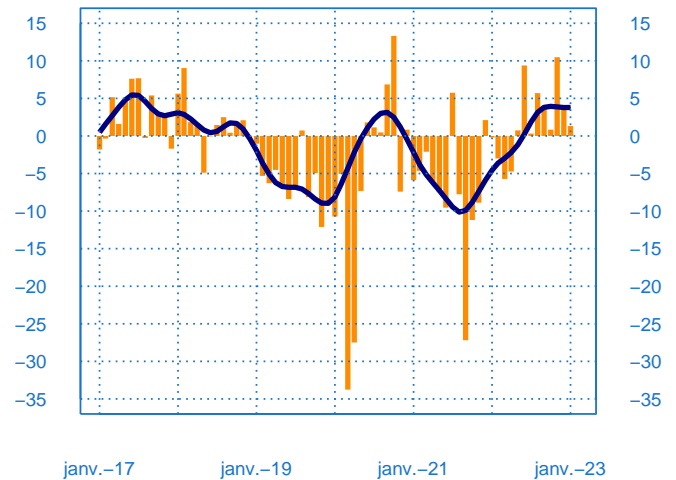

#### Stocks et carnets de commandes (situation)

Solde d'opinion en CVS-CJO

janv.-17      janv.-19      janv.-21      janv.-23

- Niveau des stocks (échelle de gauche)
- Tendence des stocks (échelle de gauche)
- Niveau des carnets (échelle de droite)
- Tendence des carnets (échelle de droite)

#### Evolution des commandes globales et étrangères

Solde d'opinion en CVS-CJO

janv.-17      janv.-19      janv.-21      janv.-23

- Commandes globales
- Commandes globales - Tendence
- Commandes étrangères - Tendence

## Taux d'utilisation des capacités de production

Solde d'opinion en CVS-CJO (en pourcentage)

— Taux d'utilisation des capacités de production  
— Moyenne depuis 2002

## Evolution des effectifs passés

Solde d'opinion en CVS-CJO

— Effectifs passés  
— Tendence

janvier	Production	Livraisons	Commandes	Stocks	Carnets	TUC	Prévisions
Industrie Automobile	-1	10	10	10	1	73	3