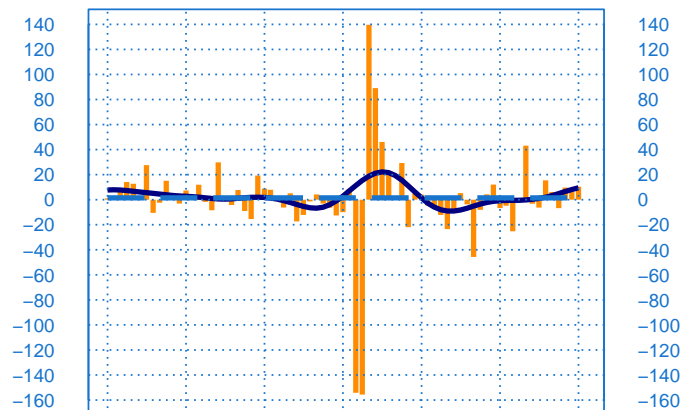

#### Evolution de la production

Solde d'opinion en CVS-CJO

janv.-17      janv.-19      janv.-21      janv.-23

- Production passée
- Prédiction de la production (dernier point)
- Moyenne depuis 2002
- Tendence

#### Evolution des livraisons

Solde d'opinion en CVS-CJO

janv.-17      janv.-19      janv.-21      janv.-23

- Livraisons passée
- Moyenne depuis 2002
- Tendence

#### Stocks et carnets de commandes (situation)

Solde d'opinion en CVS-CJO

janv.-17      janv.-19      janv.-21      janv.-23

- Niveau des stocks (échelle de gauche)
- Tendence des stocks (échelle de gauche)
- Niveau des carnets (échelle de droite)
- Tendence des carnets (échelle de droite)