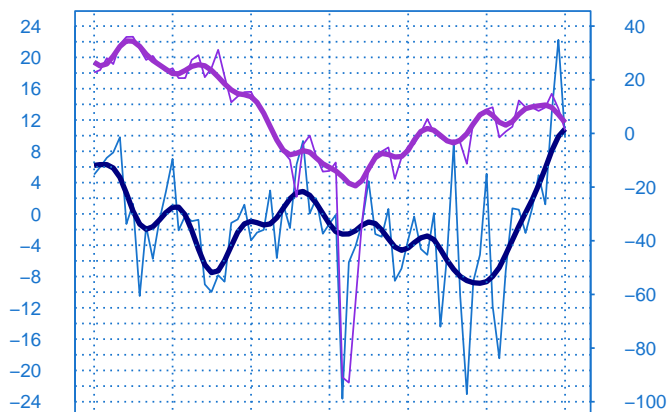

#### Evolution de la production

Solde d'opinion en CVS-CJO

janv.-17      janv.-19      janv.-21      janv.-23

- Production passée
- Prédiction de la production (dernier point)
- Moyenne depuis 2002
- Tendence

#### Evolution des livraisons

Solde d'opinion en CVS-CJO

janv.-17      janv.-19      janv.-21      janv.-23

- Livraisons passée
- Moyenne depuis 2002
- Tendence

#### Stocks et carnets de commandes (situation)

Solde d'opinion en CVS-CJO

janv.-17      janv.-19      janv.-21      janv.-23

- Niveau des stocks (échelle de gauche)
- Tendence des stocks (échelle de gauche)
- Niveau des carnets (échelle de droite)
- Tendence des carnets (échelle de droite)