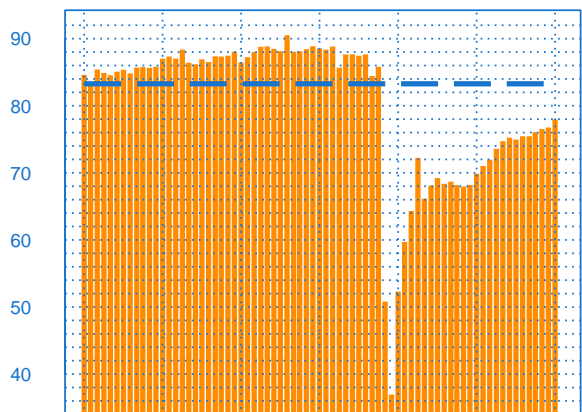

mai-16 mai-17 mai-18 mai-19 mai-20 mai-21 mai-22

- Niveau des stocks (échelle de gauche)
- Tendence des stocks (échelle de gauche)
- Niveau des carnets (échelle de droite)
- Tendence des carnets (échelle de droite)

Evolution des commandes globales et étrangères

Solde d'opinion en CVS-CJO

mai-16 mai-17 mai-18 mai-19 mai-20 mai-21 mai-22

- Commandes globales
- Commandes globales - Tendence
- Commandes étrangères - Tendence

Taux d'utilisation des capacités de production

Solde d'opinion en CVS-CJO (en pourcentage)

mai-16 mai-17 mai-18 mai-19 mai-20 mai-21 mai-22

— Taux d'utilisation des capacités de production
— Moyenne depuis 2002