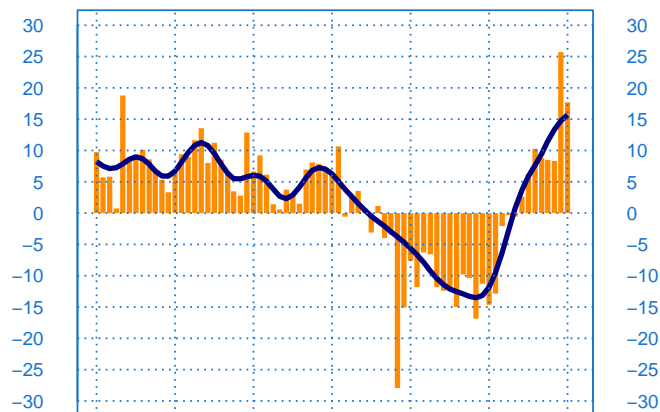

mai-16 mai-17 mai-18 mai-19 mai-20 mai-21 mai-22

- Niveau des stocks (échelle de gauche)
- Tendence des stocks (échelle de gauche)
- Niveau des carnets (échelle de droite)
- Tendence des carnets (échelle de droite)

Evolution des commandes globales et étrangères

Solde d'opinion en CVS-CJO

mai-16 mai-17 mai-18 mai-19 mai-20 mai-21 mai-22

- Commandes globales
- Commandes globales - Tendence
- Commandes étrangères - Tendence

Taux d'utilisation des capacités de production

Solde d'opinion en CVS-CJO (en pourcentage)

mai-16 mai-17 mai-18 mai-19 mai-20 mai-21 mai-22

— Taux d'utilisation des capacités de production
— Moyenne depuis 2002

Evolution des effectifs passés

Solde d'opinion en CVS-CJO

mai-16 mai-17 mai-18 mai-19 mai-20 mai-21 mai-22

— Effectifs passés
— Tendence

mai	Production	Livraisons	Commandes	Stocks	Carnets	TUC	Prévisions
Autres matériels de transport	21	18	9	3	36	78	10