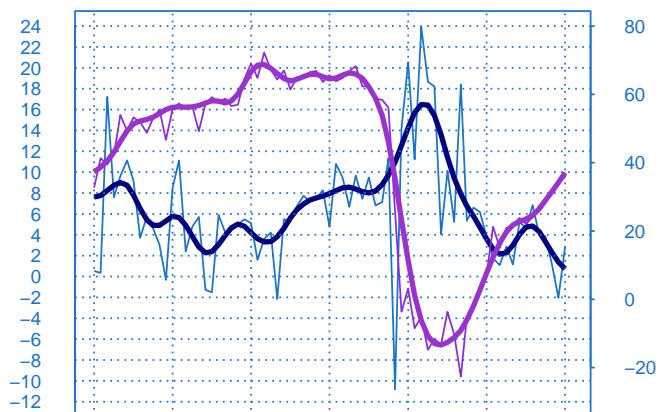

Conjoncture à fin mai 2022

Autres matériels de transport

Evolution de la production

Solde d'opinion en CVS-CJO

mai-16 mai-17 mai-18 mai-19 mai-20 mai-21 mai-22

- Production passée
- Prédiction de la production (dernier point)
- Moyenne depuis 2002
- Tendence

Evolution des livraisons

Solde d'opinion en CVS-CJO

mai-16 mai-17 mai-18 mai-19 mai-20 mai-21 mai-22

- Livraisons passée
- Moyenne depuis 2002
- Tendence

Stocks et carnets de commandes (situation)

Solde d'opinion en CVS-CJO

mai-16 mai-17 mai-18 mai-19 mai-20 mai-21 mai-22

- Niveau des stocks (échelle de gauche)
- Tendence des stocks (échelle de gauche)
- Niveau des carnets (échelle de droite)
- Tendence des carnets (échelle de droite)