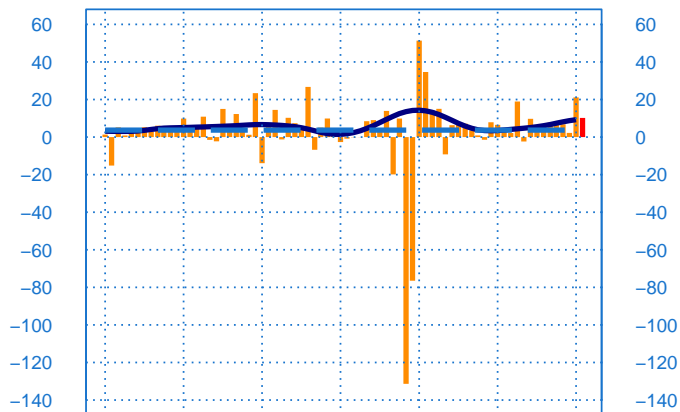

Conjoncture à fin mai 2022

Autres matériels de transport

Evolution de la production

Solde d'opinion en CVS-CJO

mai-16 mai-17 mai-18 mai-19 mai-20 mai-21 mai-22

- Production passée
- Prédiction de la production (dernier point)
- Moyenne depuis 2002
- Tendence

Evolution des livraisons

Solde d'opinion en CVS-CJO

mai-16 mai-17 mai-18 mai-19 mai-20 mai-21 mai-22

- Livraisons passée
- Moyenne depuis 2002
- Tendence

Stocks et carnets de commandes (situation)

Solde d'opinion en CVS-CJO

mai-16 mai-17 mai-18 mai-19 mai-20 mai-21 mai-22

- Niveau des stocks (échelle de gauche)
- Tendence des stocks (échelle de gauche)
- Niveau des carnets (échelle de droite)
- Tendence des carnets (échelle de droite)