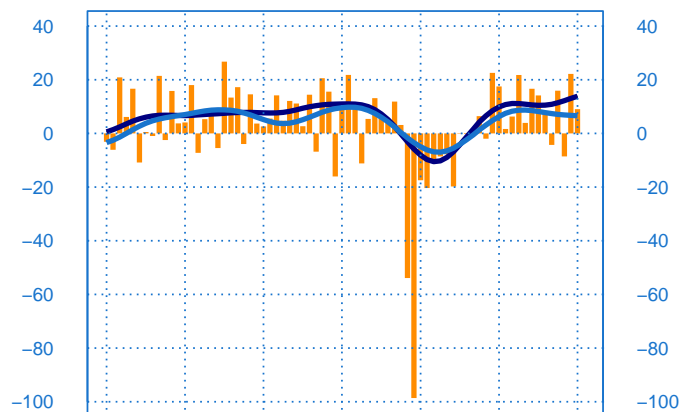

Evolution des commandes globales et étrangères

Solde d'opinion en CVS-CJO

mai-16 mai-17 mai-18 mai-19 mai-20 mai-21 mai-22

- Commandes globales
- Commandes globales - Tendence
- Commandes étrangères - Tendence