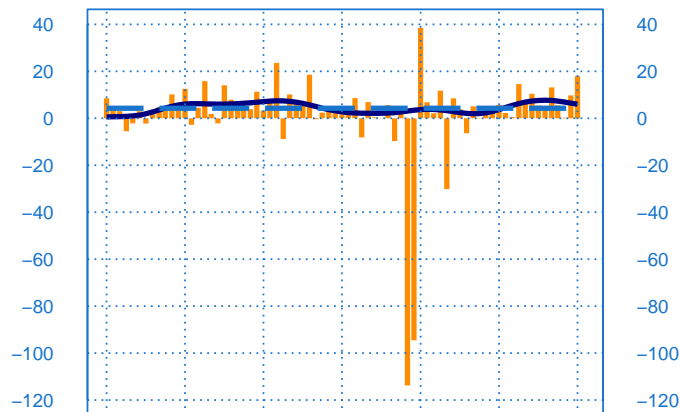

Conjoncture à fin mai 2022

Autres matériels de transport

Evolution de la production

Solde d'opinion en CVS-CJO

mai-16 mai-17 mai-18 mai-19 mai-20 mai-21 mai-22

- Production passée
- Prédiction de la production (dernier point)
- Moyenne depuis 2002
- Tendence

Evolution des livraisons

Solde d'opinion en CVS-CJO

mai-16 mai-17 mai-18 mai-19 mai-20 mai-21 mai-22

- Livraisons passée
- Moyenne depuis 2002
- Tendence

Stocks et carnets de commandes (situation)

Solde d'opinion en CVS-CJO

mai-16 mai-17 mai-18 mai-19 mai-20 mai-21 mai-22

- Niveau des stocks (échelle de gauche)
- Tendence des stocks (échelle de gauche)
- Niveau des carnets (échelle de droite)
- Tendence des carnets (échelle de droite)