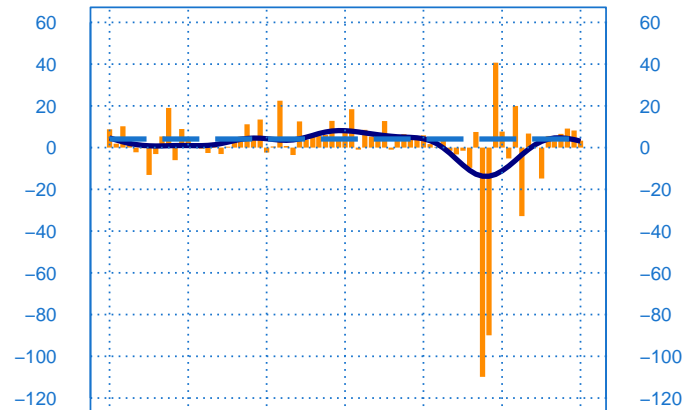

Conjoncture à fin juin 2021

Autres matériels de transport

Evolution de la production

Solde d'opinion en CVS-CJO

juin-15 juin-16 juin-17 juin-18 juin-19 juin-20 juin-21

- Production passée
- Prévision de la production (dernier point)
- Moyenne depuis 2002
- Tendence

Evolution des livraisons

Solde d'opinion en CVS-CJO

juin-15 juin-16 juin-17 juin-18 juin-19 juin-20 juin-21

- Livraisons passée
- Moyenne depuis 2002
- Tendence

Stocks et carnets de commandes (situation)

Solde d'opinion en CVS-CJO

juin-15 juin-16 juin-17 juin-18 juin-19 juin-20 juin-21

- Niveau des stocks (échelle de gauche)
- Tendence des stocks (échelle de gauche)
- Niveau des carnets (échelle de droite)
- Tendence des carnets (échelle de droite)