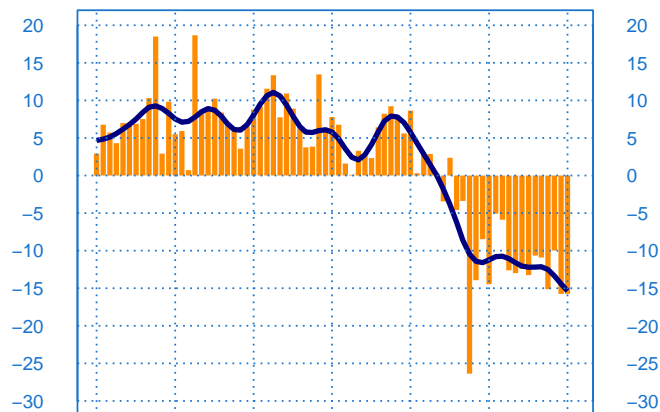

juin-15 juin-16 juin-17 juin-18 juin-19 juin-20 juin-21

- Niveau des stocks (échelle de gauche)
- Tendence des stocks (échelle de gauche)
- Niveau des carnets (échelle de droite)
- Tendence des carnets (échelle de droite)

Evolution des commandes globales et étrangères

Solde d'opinion en CVS-CJO

juin-15 juin-16 juin-17 juin-18 juin-19 juin-20 juin-21

- Commandes globales
- Commandes globales - Tendence
- Commandes étrangères - Tendence

Taux d'utilisation des capacités de production

Solde d'opinion en CVS-CJO (en pourcentage)

juin-15 juin-16 juin-17 juin-18 juin-19 juin-20 juin-21

— Taux d'utilisation des capacités de production
— Moyenne depuis 2002

Evolution des effectifs passés

Solde d'opinion en CVS-CJO

juin-15 juin-16 juin-17 juin-18 juin-19 juin-20 juin-21

— Effectifs passés
— Tendence

juin	Production	Livraisons	Commandes	Stocks	Carnets	TUC	Prévisions
Autres matériels de transport	9	3	-1	3	22	73	-2