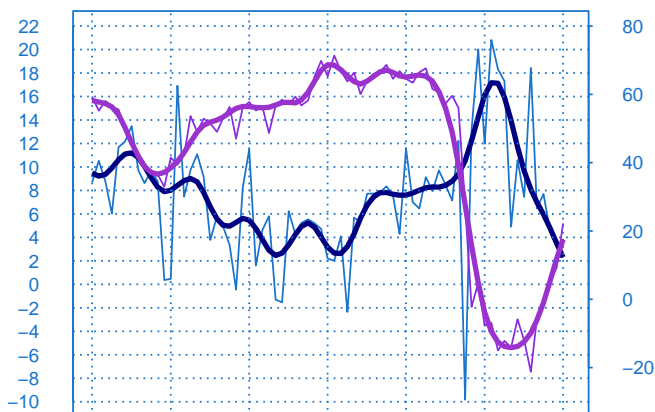

Conjoncture à fin juin 2021

Autres matériels de transport

Evolution de la production

Solde d'opinion en CVS-CJO

juin-15 juin-16 juin-17 juin-18 juin-19 juin-20 juin-21

- Production passée
- Prévision de la production (dernier point)
- Moyenne depuis 2002
- Tendence

Evolution des livraisons

Solde d'opinion en CVS-CJO

juin-15 juin-16 juin-17 juin-18 juin-19 juin-20 juin-21

- Livraisons passée
- Moyenne depuis 2002
- Tendence

Stocks et carnets de commandes (situation)

Solde d'opinion en CVS-CJO

juin-15 juin-16 juin-17 juin-18 juin-19 juin-20 juin-21

- Niveau des stocks (échelle de gauche)
- Tendence des stocks (échelle de gauche)
- Niveau des carnets (échelle de droite)
- Tendence des carnets (échelle de droite)