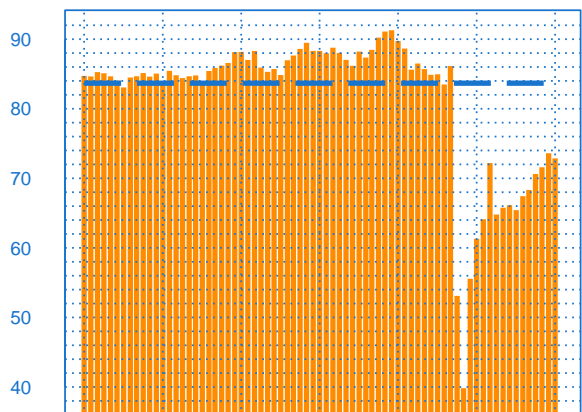

juin-15 juin-16 juin-17 juin-18 juin-19 juin-20 juin-21

- Niveau des stocks (échelle de gauche)
- Tendence des stocks (échelle de gauche)
- Niveau des carnets (échelle de droite)
- Tendence des carnets (échelle de droite)

Evolution des commandes globales et étrangères

Solde d'opinion en CVS-CJO

juin-15 juin-16 juin-17 juin-18 juin-19 juin-20 juin-21

- Commandes globales
- Commandes globales - Tendence
- Commandes étrangères - Tendence

Taux d'utilisation des capacités de production

Solde d'opinion en CVS-CJO (en pourcentage)

juin-15 juin-16 juin-17 juin-18 juin-19 juin-20 juin-21

— Taux d'utilisation des capacités de production
— Moyenne depuis 2002