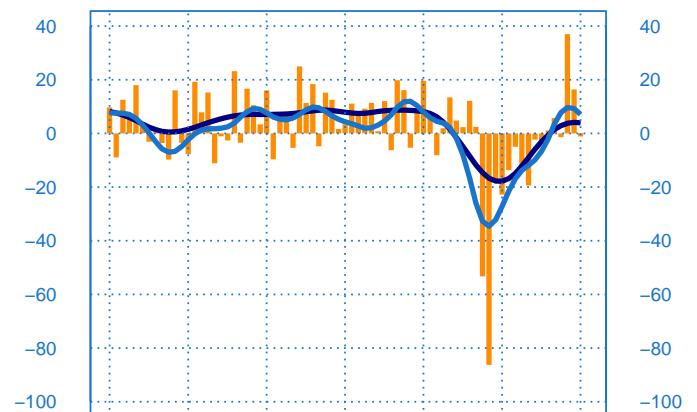

Evolution des commandes globales et étrangères

Solde d'opinion en CVS-CJO

juin-15 juin-16 juin-17 juin-18 juin-19 juin-20 juin-21

- Commandes globales
- Commandes globales - Tendence
- Commandes étrangères - Tendence