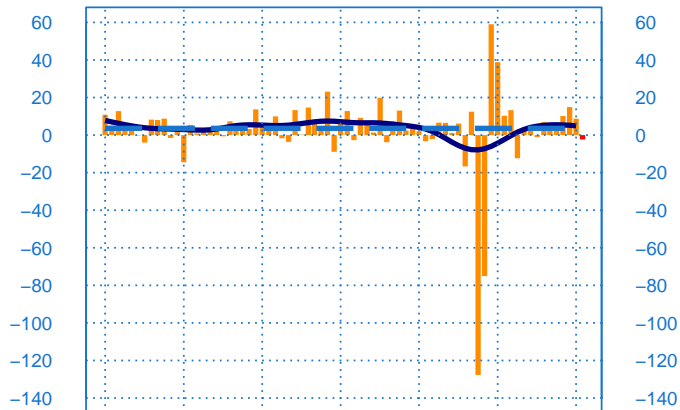

Conjoncture à fin juin 2021

Autres matériels de transport

Evolution de la production

Solde d'opinion en CVS-CJO

juin-15 juin-16 juin-17 juin-18 juin-19 juin-20 juin-21

- Production passée
- Prévision de la production (dernier point)
- Moyenne depuis 2002
- Tendence

Evolution des livraisons

Solde d'opinion en CVS-CJO

juin-15 juin-16 juin-17 juin-18 juin-19 juin-20 juin-21

- Livraisons passée
- Moyenne depuis 2002
- Tendence

Stocks et carnets de commandes (situation)

Solde d'opinion en CVS-CJO

juin-15 juin-16 juin-17 juin-18 juin-19 juin-20 juin-21

- Niveau des stocks (échelle de gauche)
- Tendence des stocks (échelle de gauche)
- Niveau des carnets (échelle de droite)
- Tendence des carnets (échelle de droite)